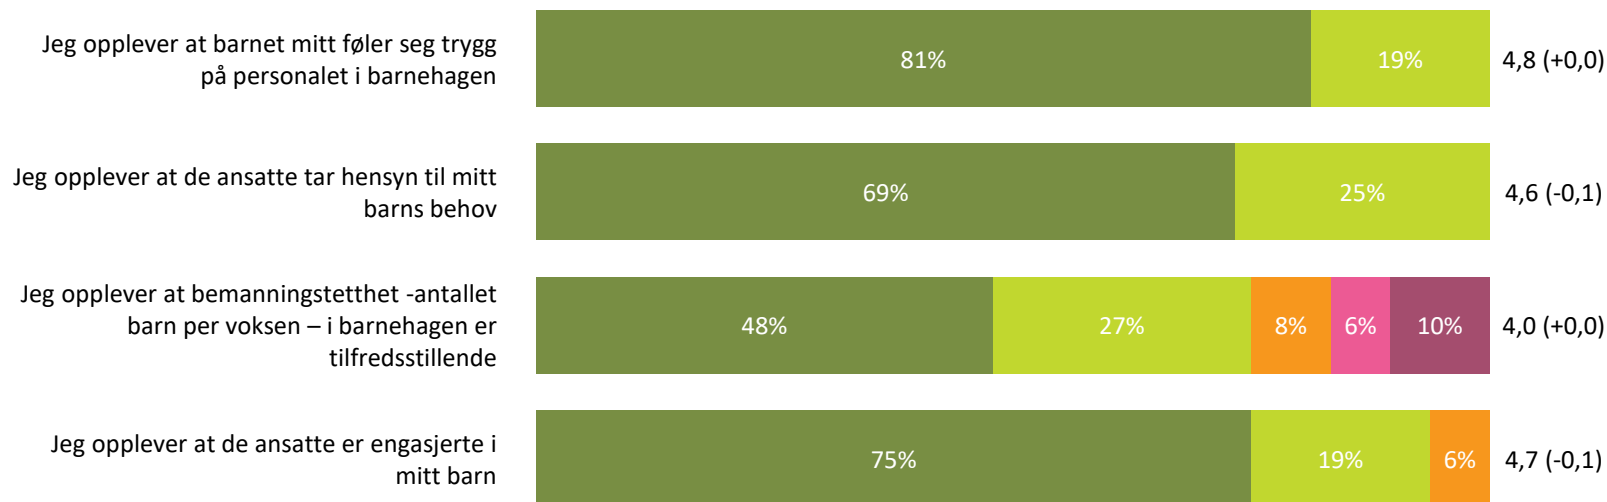

Relasjon mellom barn og voksen

Hvor enig eller uenig er du i følgende utsagn:

Snitt

Relasjon mellom barn og voksen totalt:

4,5 (-0,1)

■ Helt enig ■ Delvis enig ■ Verken enig eller uenig ■ Delvis uenig ■ Helt uenig ■ Vet ikke