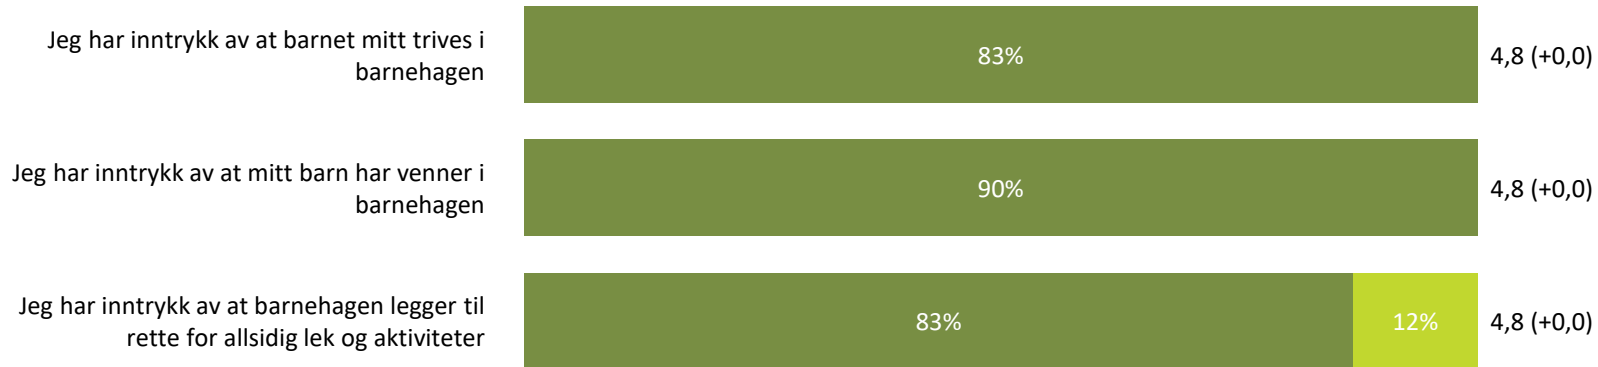

Barnets trivsel

Hvor enig eller uenig er du i følgende utsagn:

Snitt

Barnets trivsel totalt:

4,8 (+0,0)

■ Helt enig ■ Delvis enig ■ Verken enig eller uenig ■ Delvis uenig ■ Helt uenig ■ Vet ikke