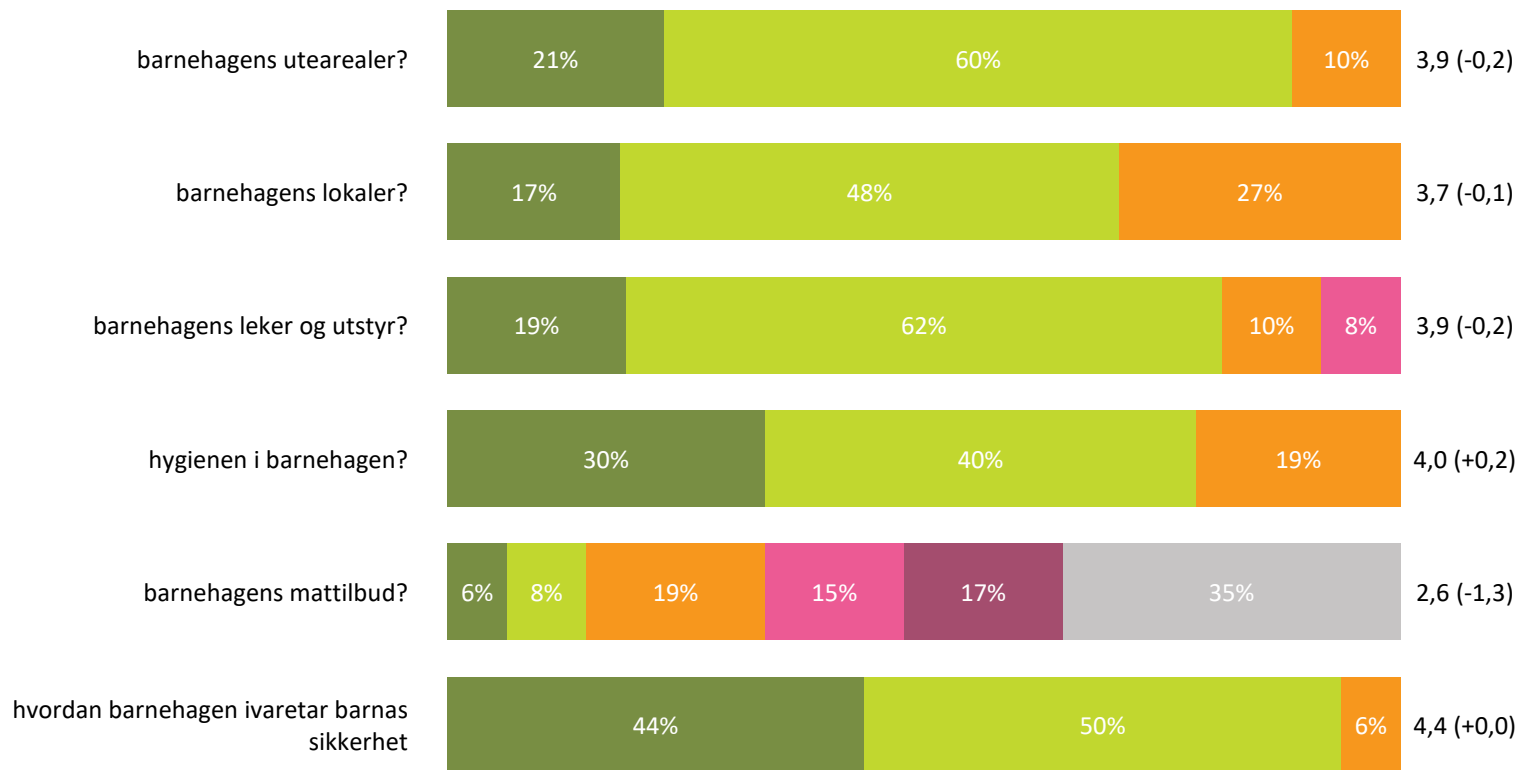

Ute- og innemiljø

Hvor fornøyd eller misfornøyd er du med:

Snitt

Ute- og innemiljø totalt:

3,8 (-0,2)

■ Svært fornøyd ■ Ganske fornøyd ■ Verken fornøyd eller misfornøyd ■ Ganske misfornøyd ■ Svært misfornøyd ■ Vet ikke