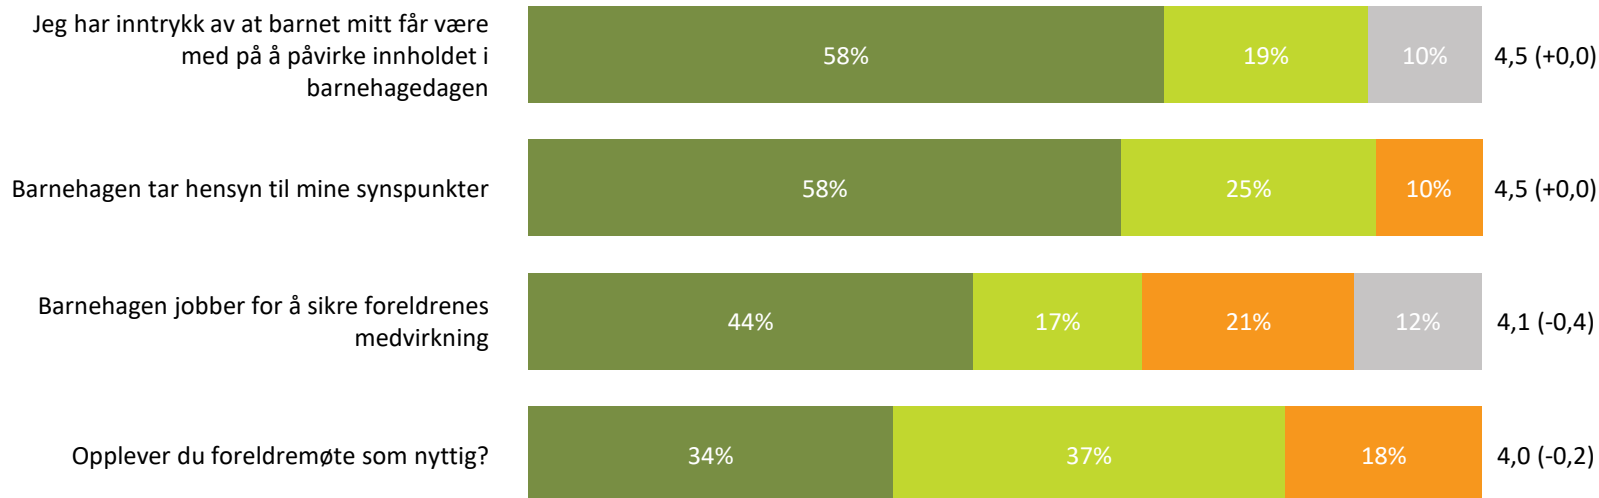

4,6 (-0,1)

■ Helt enig ■ Delvis enig ■ Verken enig eller uenig ■ Delvis uenig ■ Helt uenig ■ Vet ikke

Medvirkning

Hvor enig eller uenig er du i følgende utsagn:

Snitt

Medvirkning totalt:

4,3 (-0,1)

■ Helt enig ■ Delvis enig ■ Verken enig eller uenig ■ Delvis uenig ■ Helt uenig ■ Vet ikke