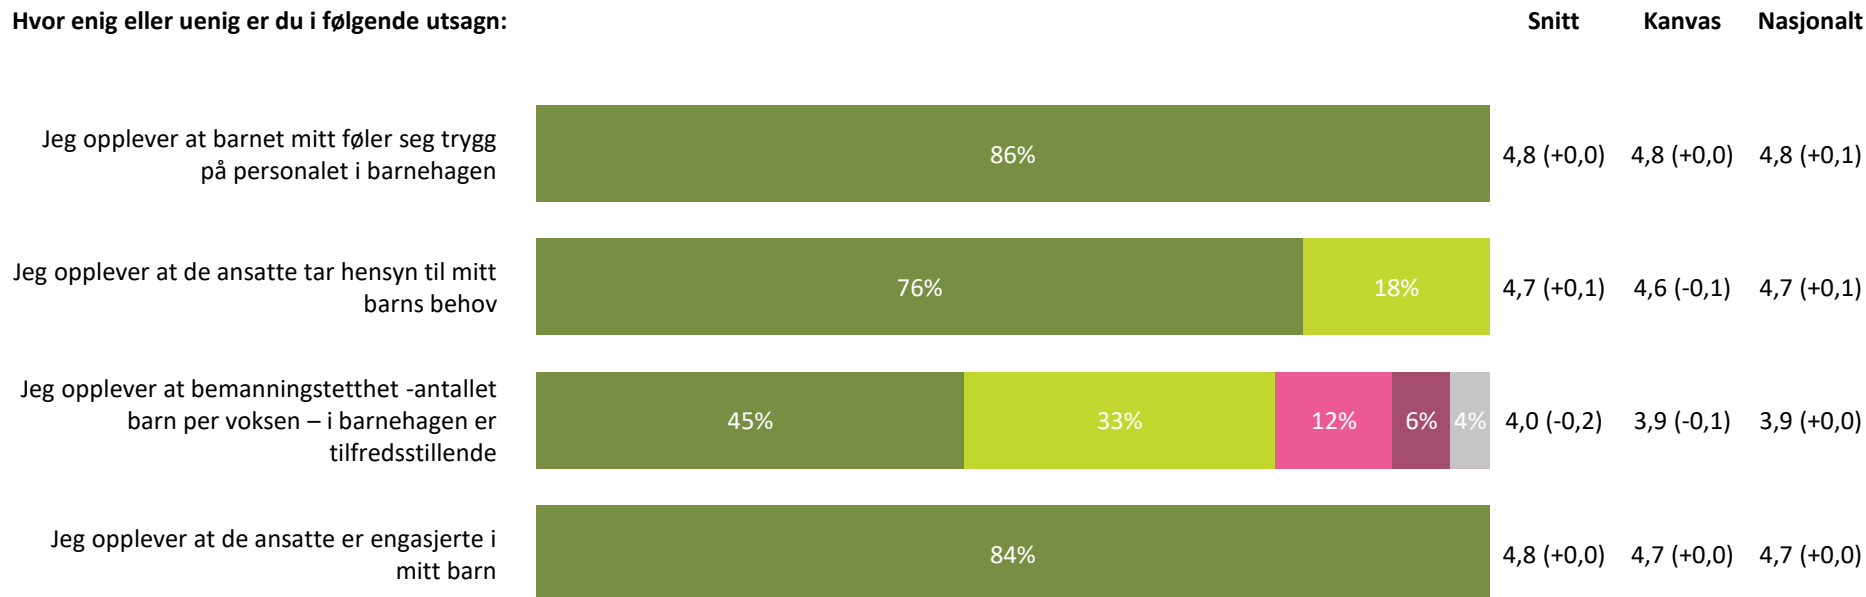

Ute- og innemiljø

Hvor fornøyd eller misfornøyd er du med:

Ute- og innemiljø totalt:

4,0 (+0,0) 4,2 (+0,0) 4,1 (+0,0)

Svært fornøyd **Ganske fornøyd** **Verken fornøyd eller misfornøyd** **Ganske misfornøyd** **Svært misfornøyd** **Vet ikke**

Relasjon mellom barn og voksen

Hvor enig eller uenig er du i følgende utsagn:

Relasjon mellom barn og voksen totalt:

4,6 (+0,0) 4,5 (+0,0) 4,5 (+0,0)

■ Helt enig ■ Delvis enig ■ Verken enig eller uenig ■ Delvis uenig ■ Helt uenig ■ Vet ikke