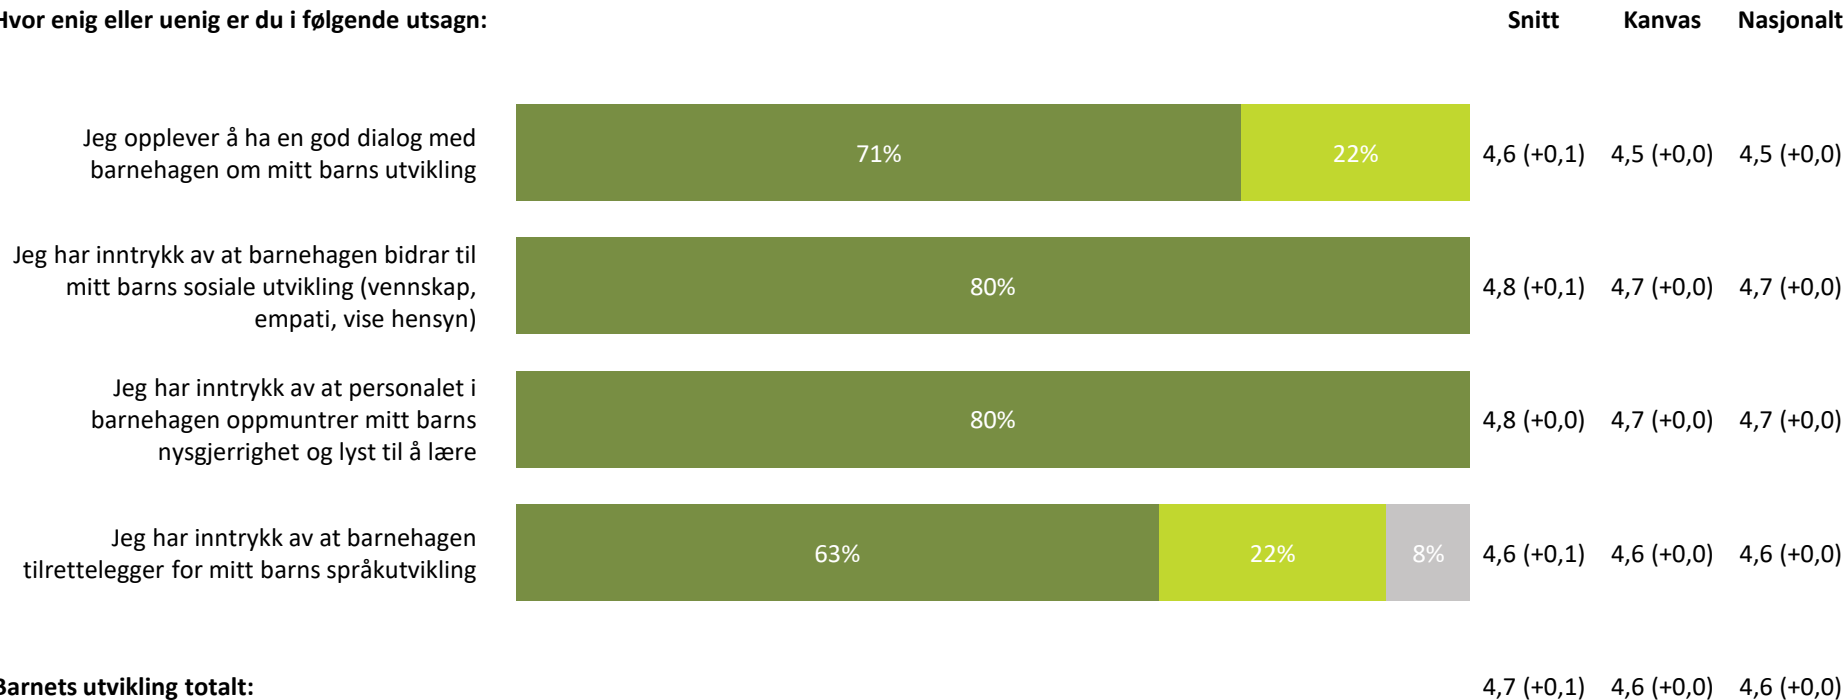

Barnehagen er flinke til å informere om eventuelle endringer i personalgruppen

4,3 (-0,1) 4,3 (+0,0) 4,1 (+0,0)

Informasjon totalt:

4,3 (-0,1) 4,3 (+0,0) 4,3 (+0,1)

■ Helt enig ■ Delvis enig ■ Verken enig eller uenig ■ Delvis uenig ■ Helt uenig ■ Vet ikke

Barnets utvikling

Hvor enig eller uenig er du i følgende utsagn:

 Helt enig  Delvis enig  Verken enig eller uenig  Delvis uenig  Helt uenig  Vet ikke

Medvirkning

Hvor enig eller uenig er du i følgende utsagn: