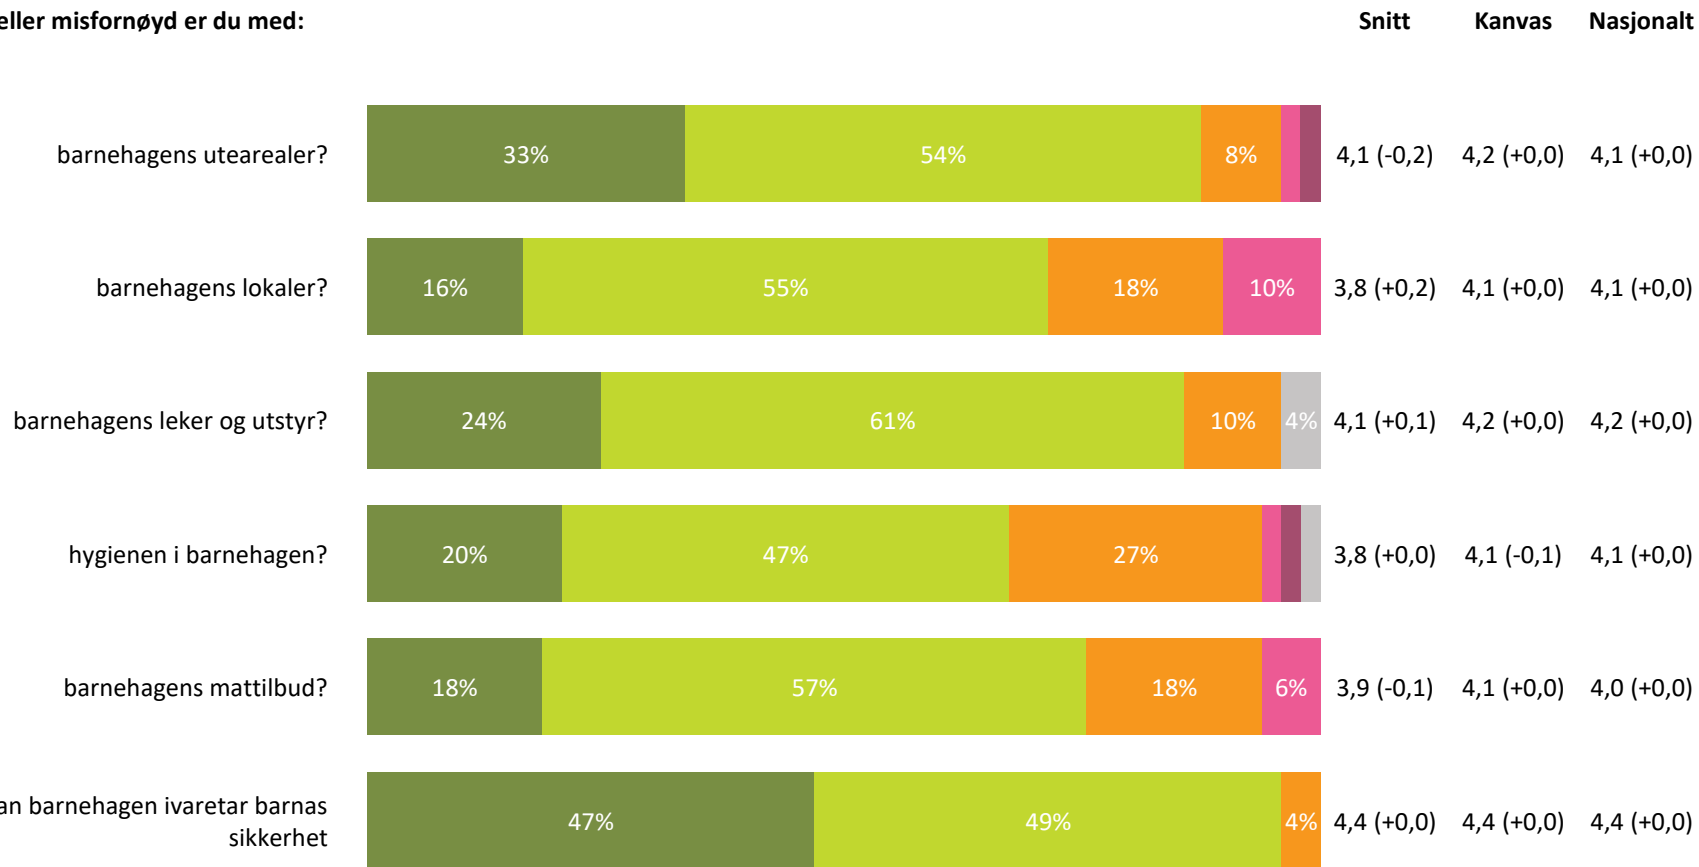

Ute- og innemiljø

Hvor fornøyd eller misfornøyd er du med:

Ute- og innemiljø totalt:

4,0 (+0,0) 4,2 (+0,0) 4,1 (+0,0)

Svært fornøyd **Ganske fornøyd** **Verken fornøyd eller misfornøyd** **Ganske misfornøyd** **Svært misfornøyd** **Vet ikke**

Relasjon mellom barn og voksen

Hvor enig eller uenig er du i følgende utsagn:

Relasjon mellom barn og voksen totalt:

4,6 (+0,0) 4,5 (+0,0) 4,5 (+0,0)

■ Helt enig ■ Delvis enig ■ Verken enig eller uenig ■ Delvis uenig ■ Helt uenig ■ Vet ikke