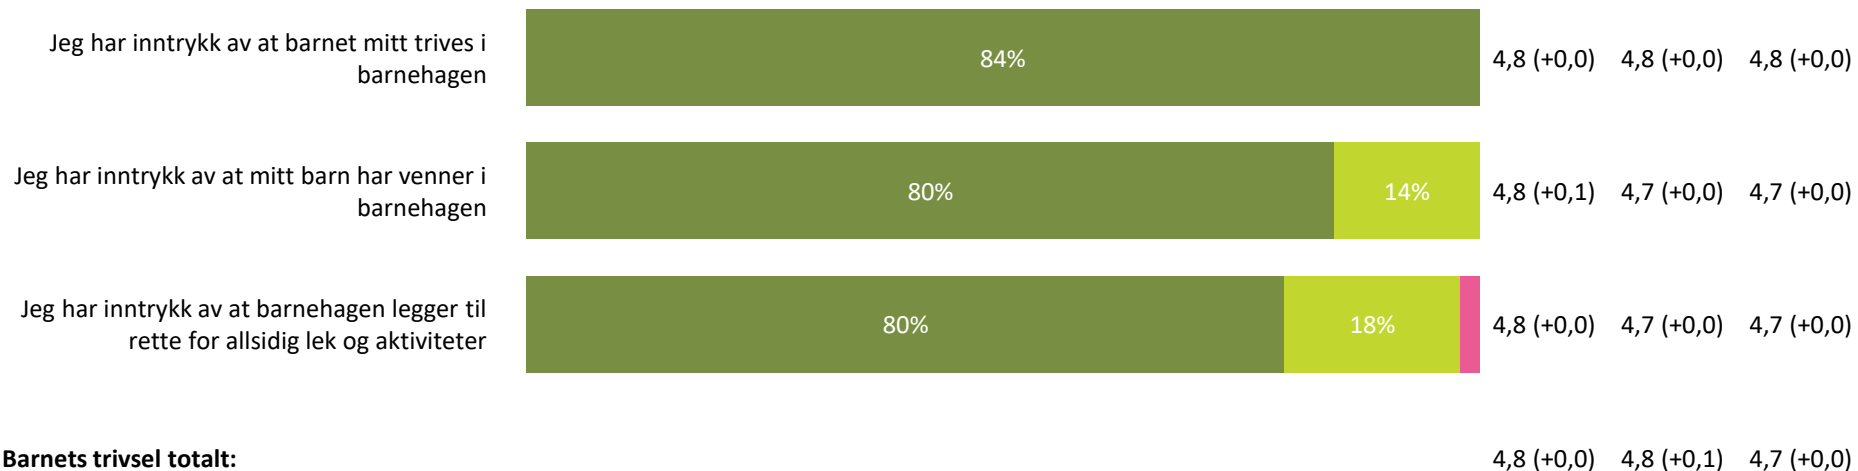

Barnets trivsel

Hvor enig eller uenig er du i følgende utsagn:

Snitt   Kanvas   Nasjonalt

■ Helt enig   ■ Delvis enig   ■ Verken enig eller uenig   ■ Delvis uenig   ■ Helt uenig   ■ Vet ikke