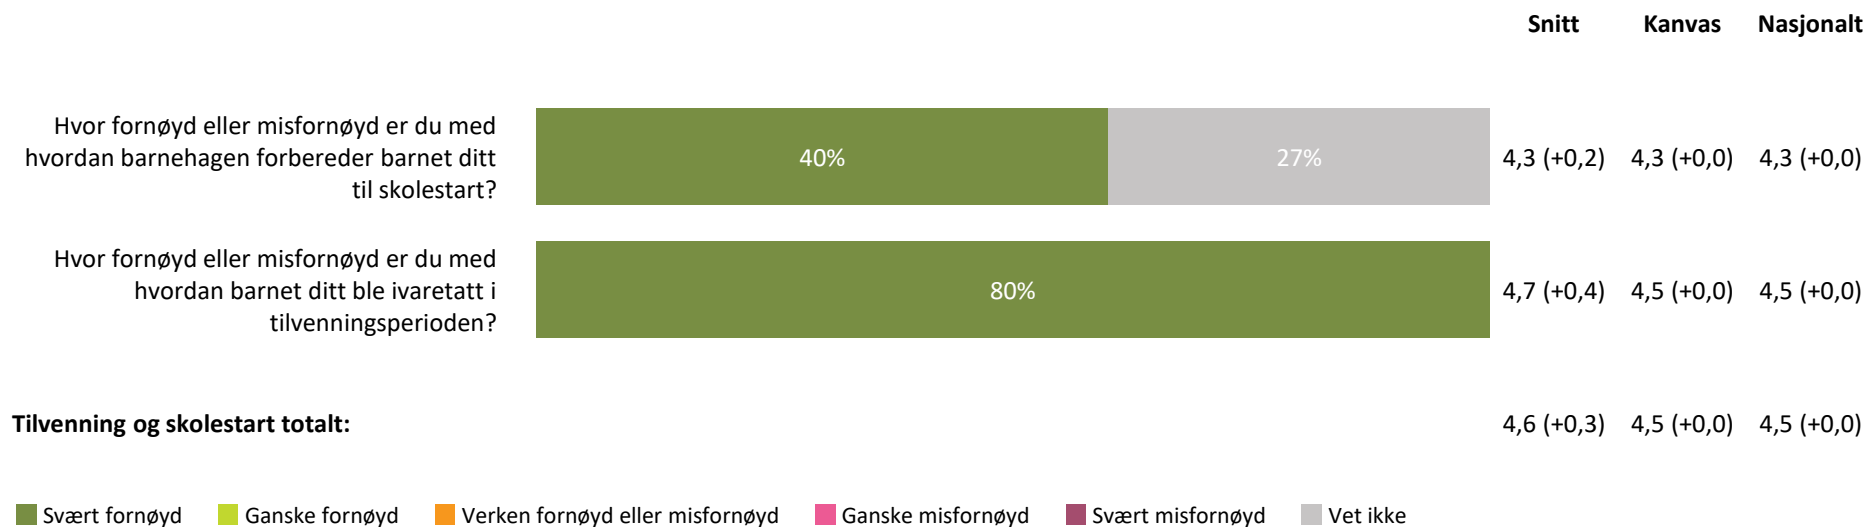

Tilvenning og skolestart