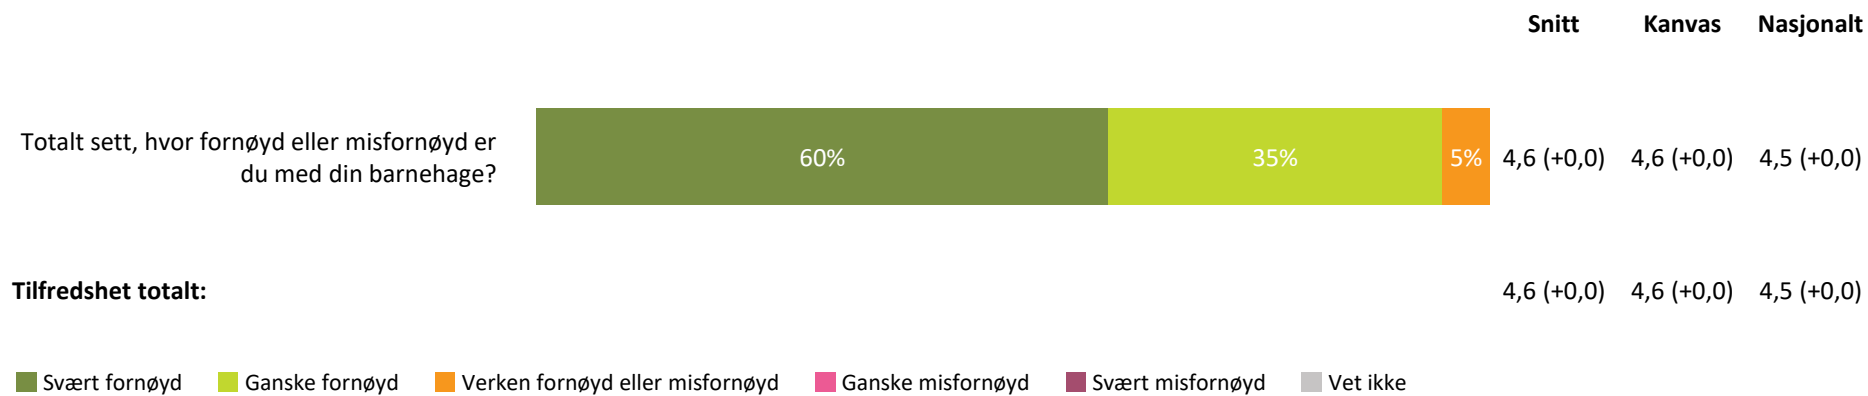

Tilfredshet