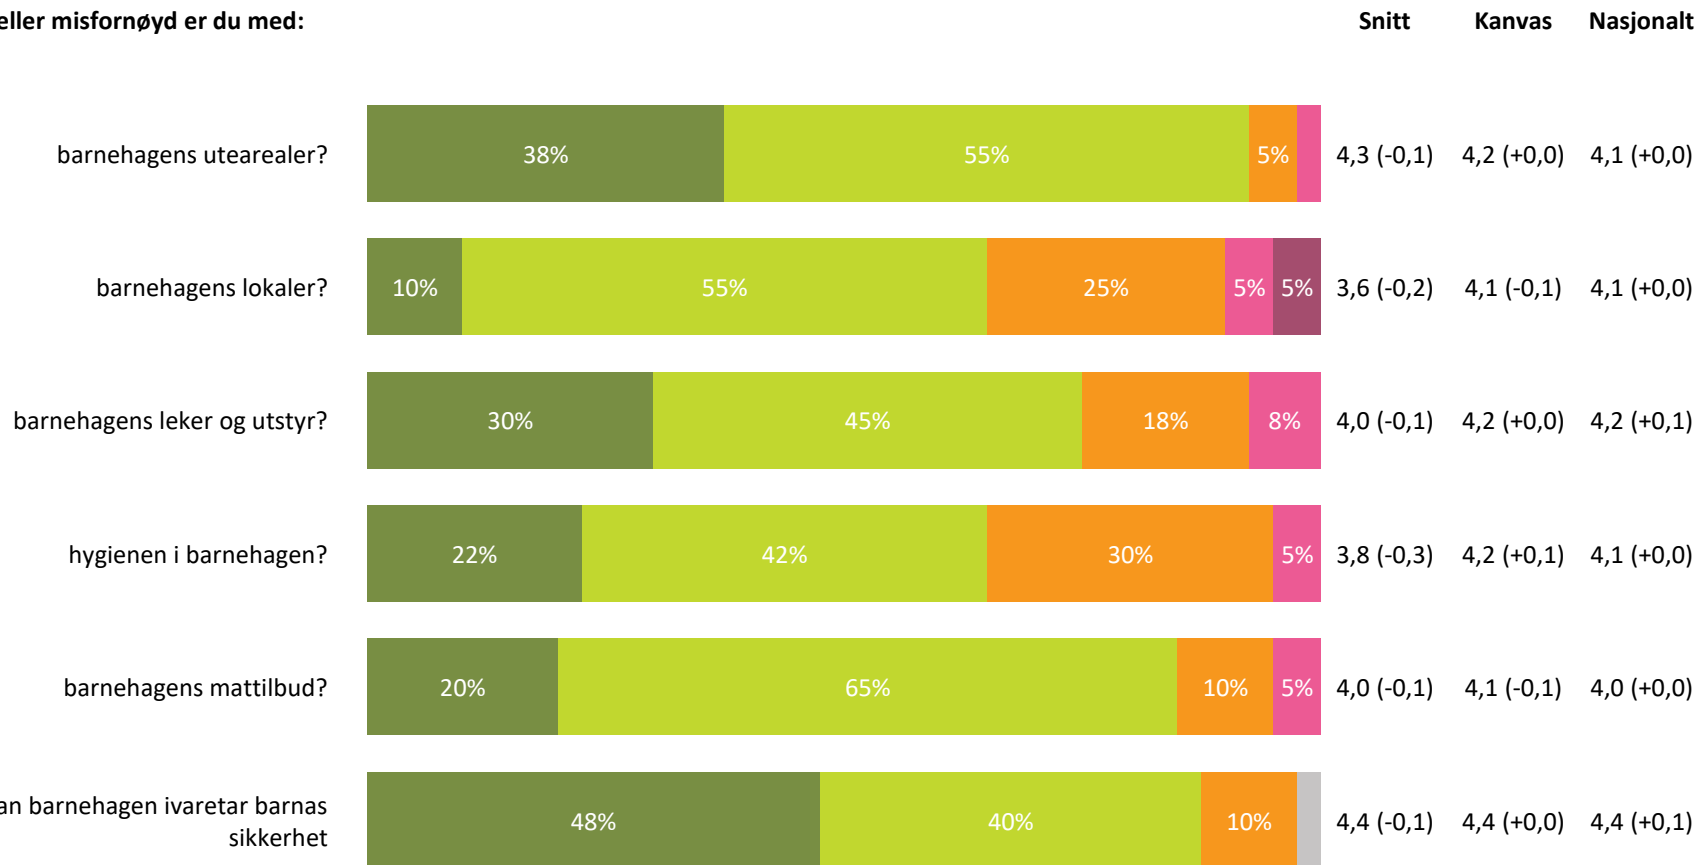

Ute- og innemiljø

Hvor fornøyd eller misfornøyd er du med:

Ute- og innemiljø totalt:

4,0 (-0,1) 4,2 (+0,0) 4,1 (+0,0)

■ Svært fornøyd
 ■ Ganske fornøyd
 ■ Verken fornøyd eller misfornøyd
 ■ Ganske misfornøyd
 ■ Svært misfornøyd
 ■ Vet ikke