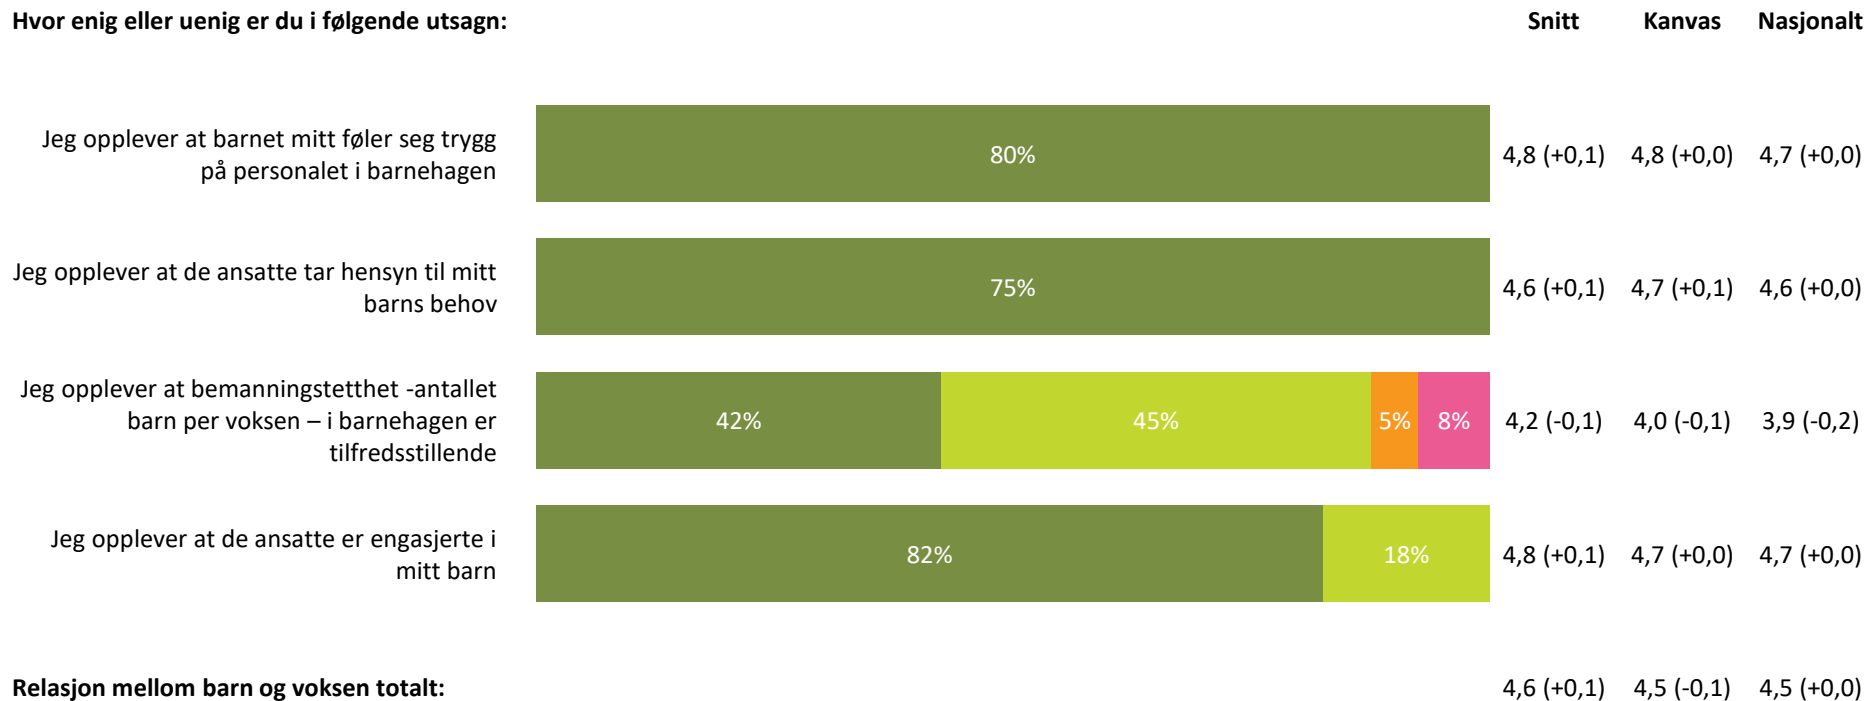

Relasjon mellom barn og voksen

Hvor enig eller uenig er du i følgende utsagn:

■ Helt enig
■ Delvis enig
■ Verken enig eller uenig
■ Delvis uenig
■ Helt uenig
■ Vet ikke