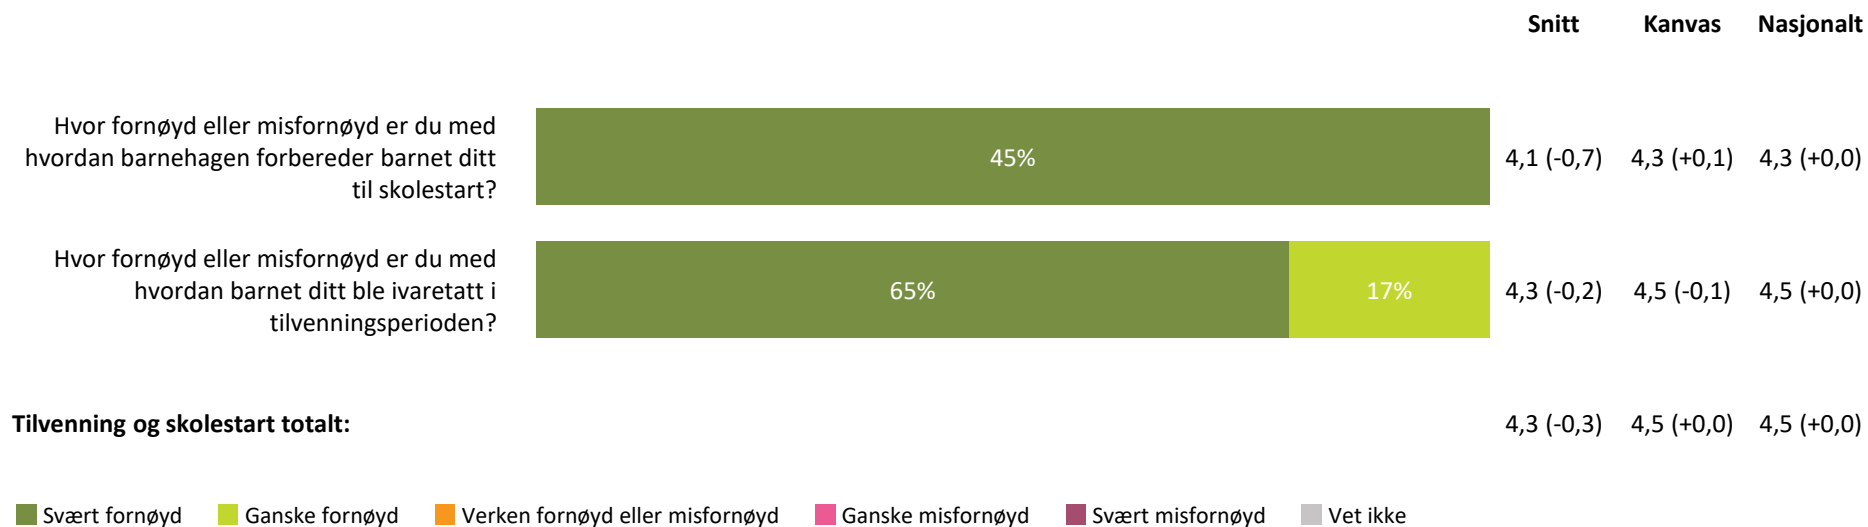

Tilvenning og skolestart