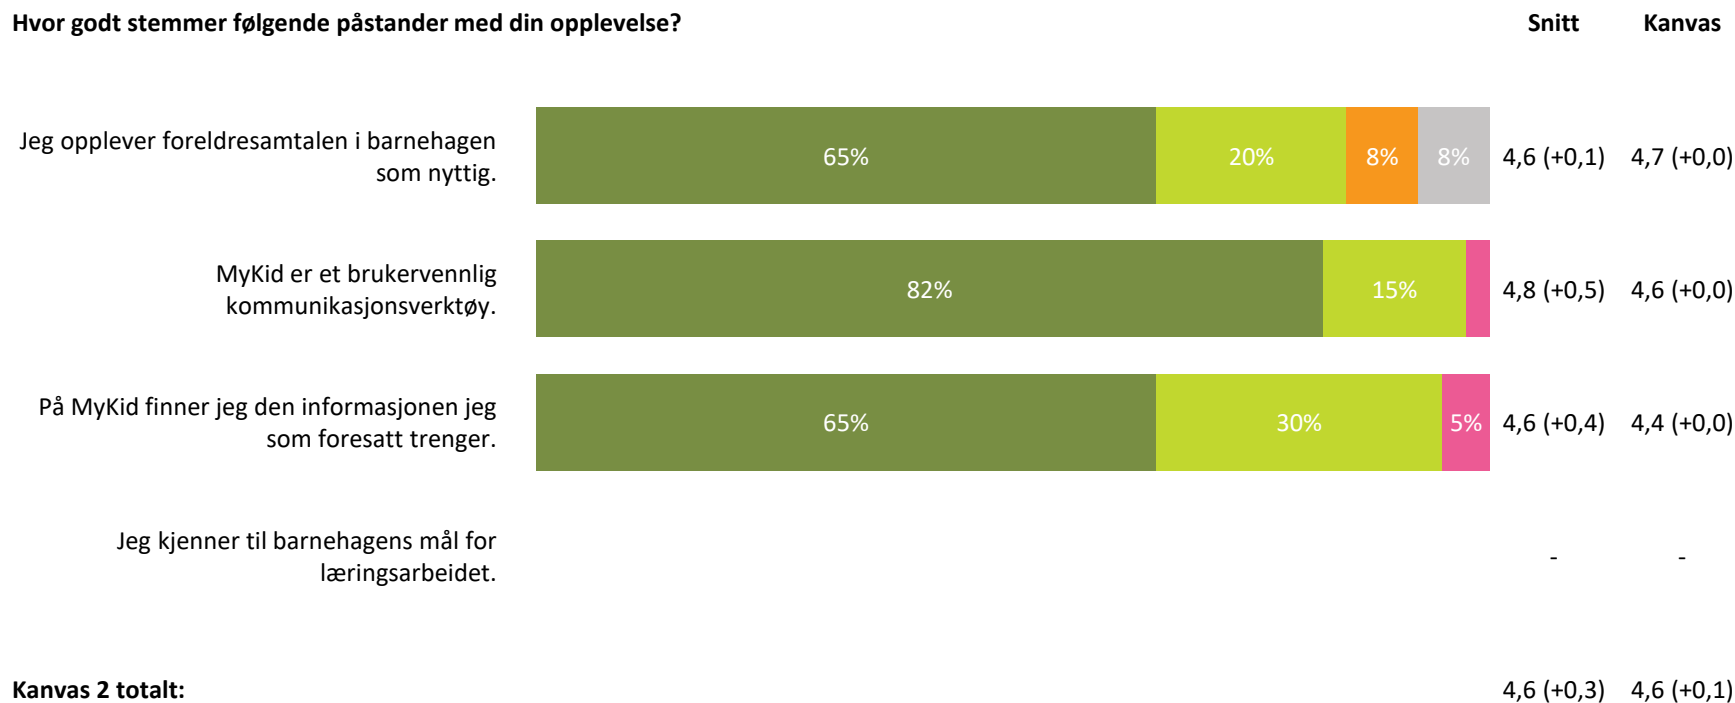

Hvor godt stemmer følgende påstander med din opplevelse?

■ Helt enig
■ Delvis enig
■ Verken enig eller uenig
■ Delvis uenig
■ Helt uenig
■ Vet ikke