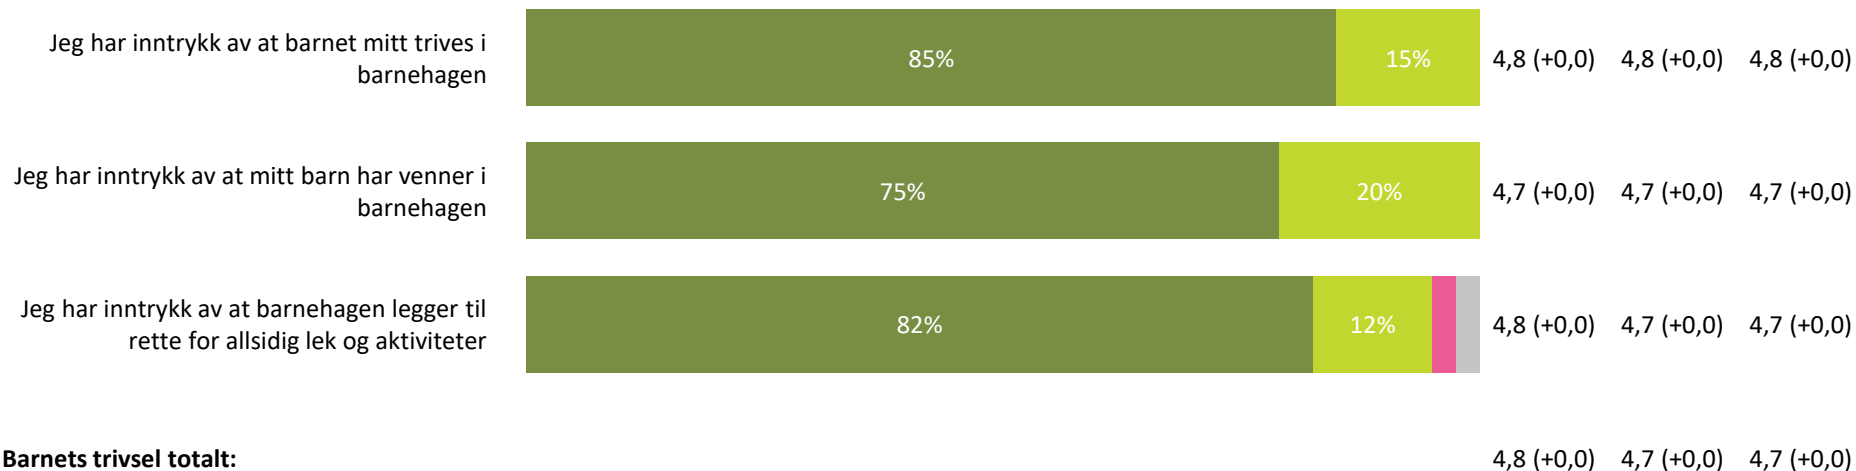

Barnets trivsel

Hvor enig eller uenig er du i følgende utsagn:

Helt enig Delvis enig Verken enig eller uenig Delvis uenig Helt uenig Vet ikke