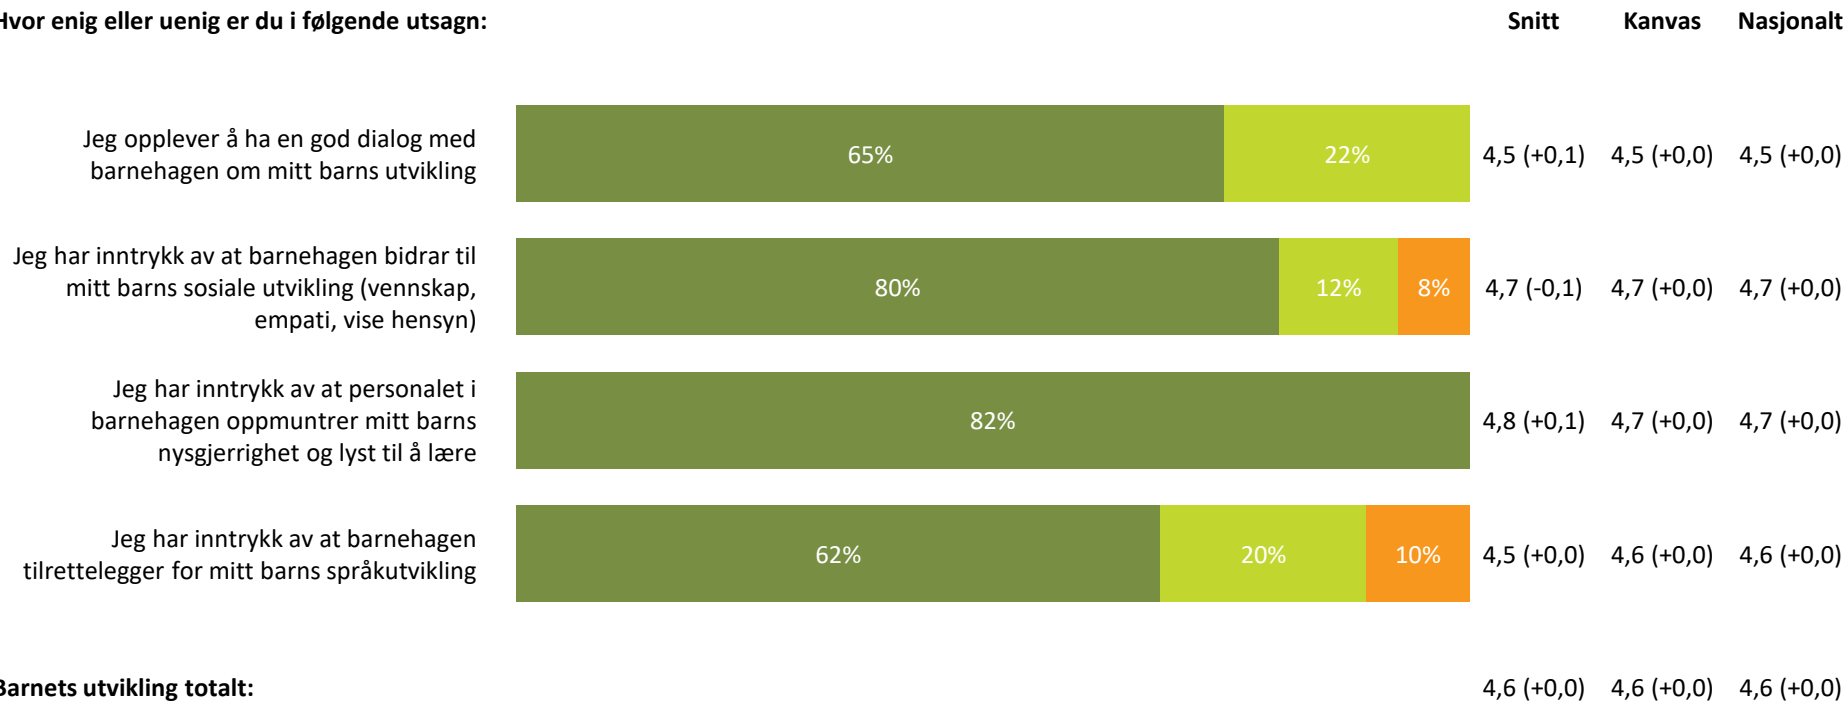

4,4 (+0,1) 4,3 (+0,1) 4,1 (+0,1)

Informasjon totalt:

4,4 (+0,1) 4,3 (+0,0) 4,2 (+0,0)

■ Helt enig ■ Delvis enig ■ Verken enig eller uenig ■ Delvis uenig ■ Helt uenig ■ Vet ikke

Barnets utvikling

Hvor enig eller uenig er du i følgende utsagn:

Medvirkning

Hvor enig eller uenig er du i følgende utsagn:

Medvirkning totalt:

4,2 (+0,0) 4,3 (+0,1) 4,2 (+0,0)

Henting og levering

Hvor fornøyd eller misfornøyd er du med:

hvordan personalet møter dere ved levering av barn?