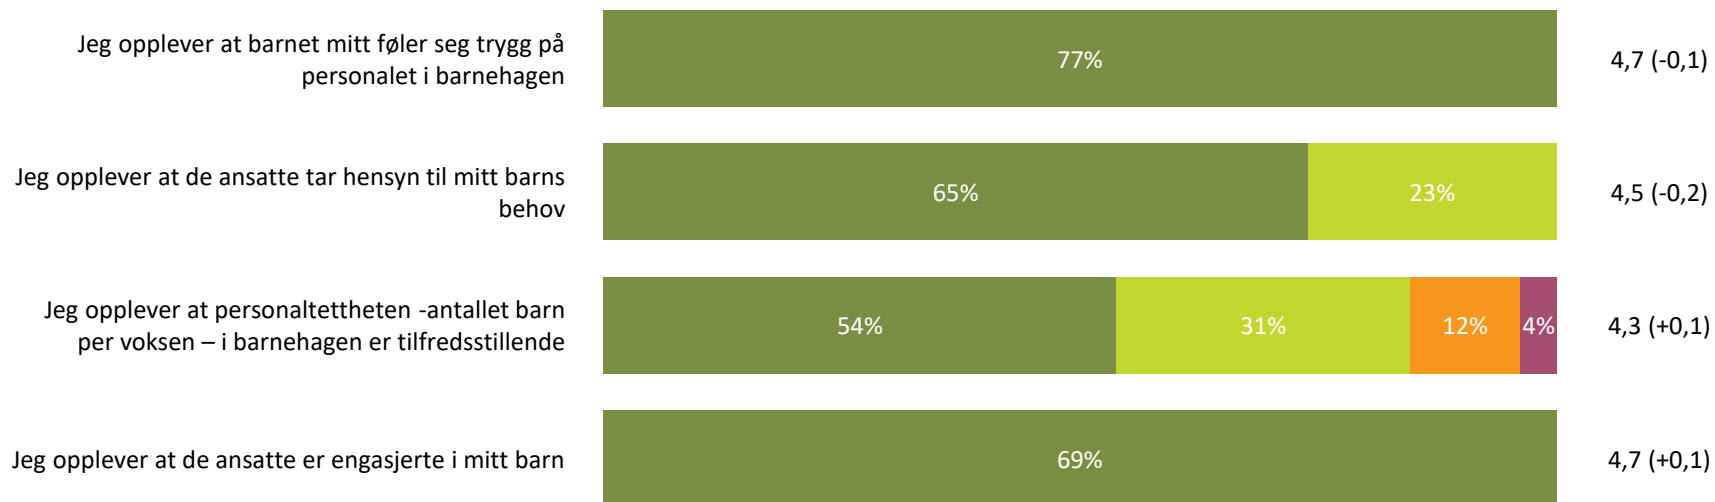

Relasjon mellom barn og voksen

Hvor enig eller uenig er du i følgende utsagn:

Snitt

Relasjon mellom barn og voksen totalt:

4,5 (-0,1)

■ Helt enig ■ Delvis enig ■ Verken enig eller uenig ■ Delvis uenig ■ Helt uenig ■ Vet ikke