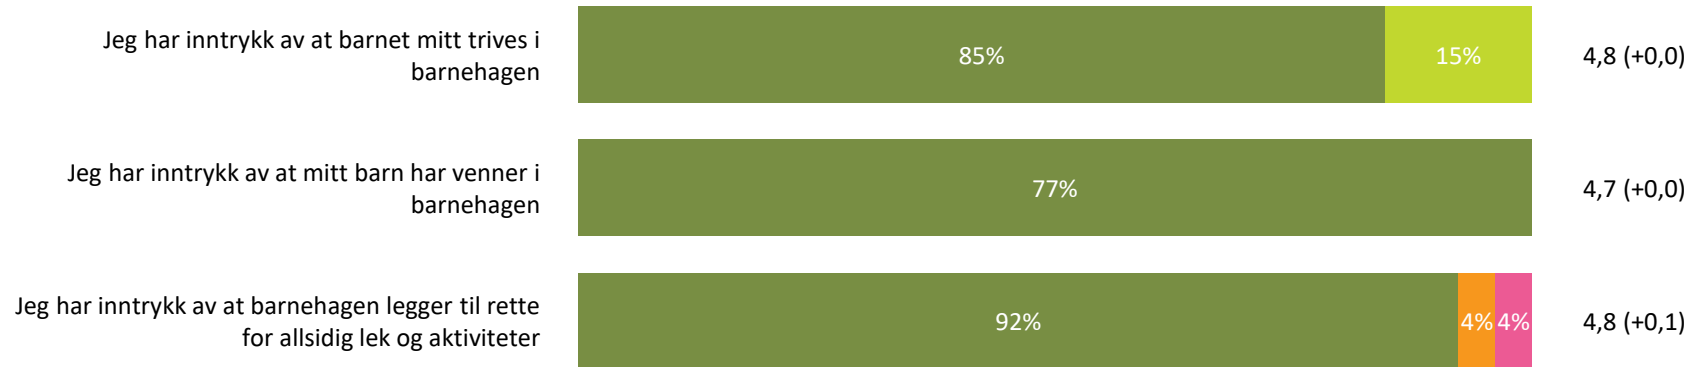

Barnets trivsel

Hvor enig eller uenig er du i følgende utsagn:

Snitt

Barnets trivsel totalt:

4,8 (+0,1)

■ Helt enig ■ Delvis enig ■ Verken enig eller uenig ■ Delvis uenig ■ Helt uenig ■ Vet ikke