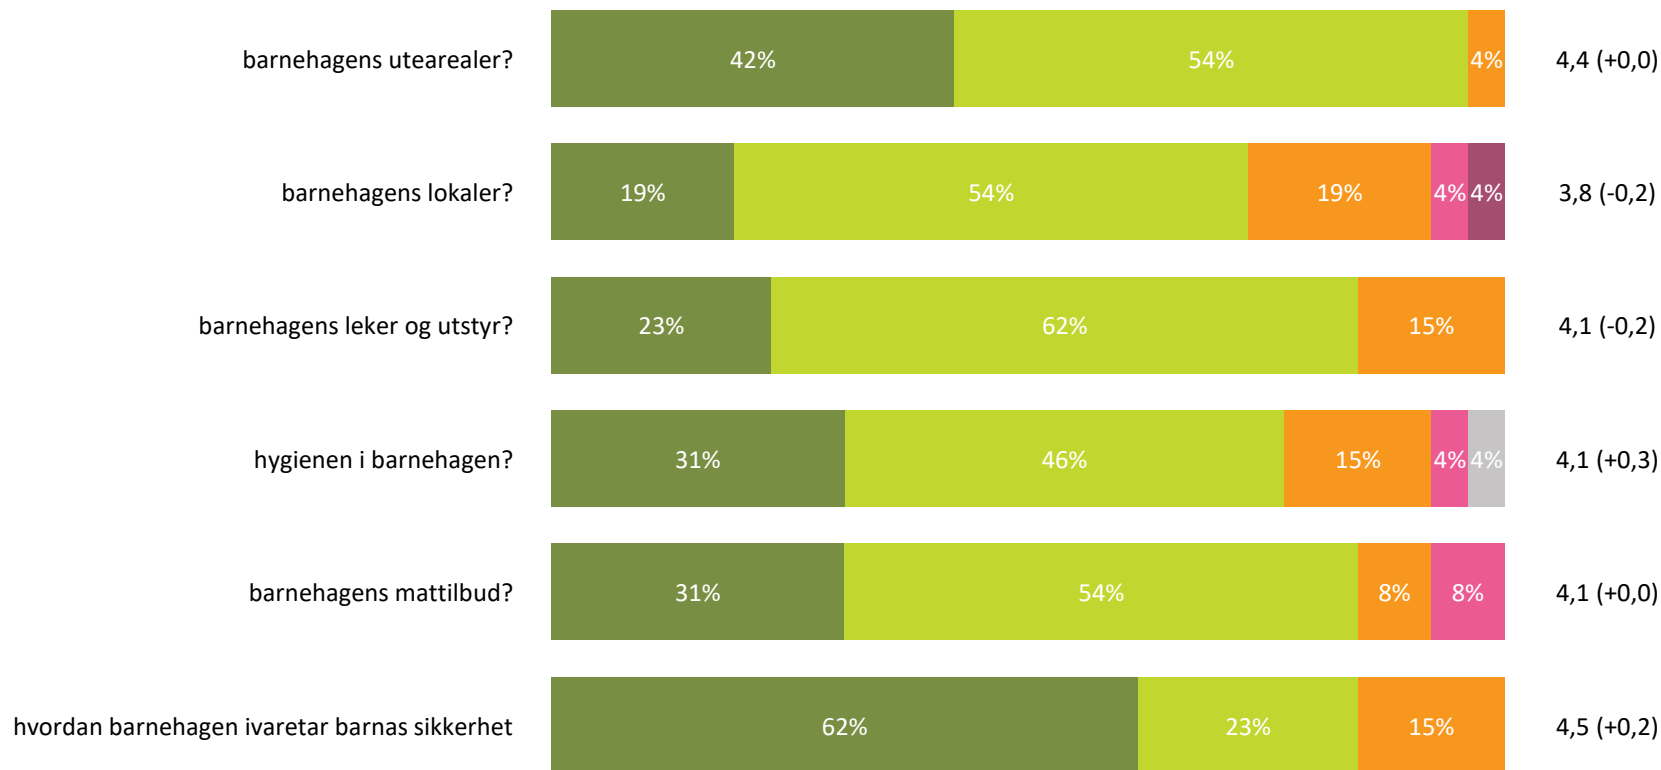

Ute- og innemiljø

Hvor fornøyd eller misfornøyd er du med:

Snitt

Ute- og innemiljø totalt:

4,1 (-0,1)

■ Svært fornøyd ■ Ganske fornøyd ■ Verken fornøyd eller misfornøyd ■ Ganske misfornøyd ■ Svært misfornøyd ■ Vet ikke